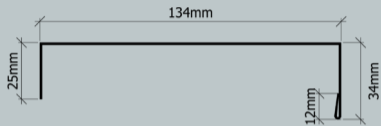

Vindskibeslag Klassisk 5"

Beslaget monteres med selvborende skrue 4,9 x 20 mm med ca. 400 mm avstand mellom skruene i vindskibordet. Vindskibeslag klassisk 5" gir taket en klassisk retro avlutning mot gavl. Passer til alle typer tak.

Standard farger: Svart og hvit

Lengde: 2000 mm

Beregn 100 mm omlegg i skjøt

*For monteringsveiledning, scan QR koden,
eller se www.verform.no*