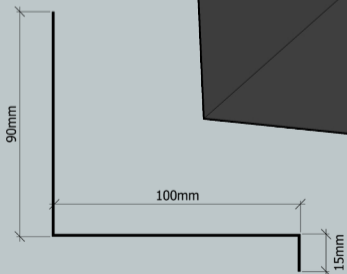

Terrassebeslag 100

Monteres i overgangen mellom vegg og terrassebord. Beslaget festes bak bordkledning vegg og over det første terrassebordet nærmest vegg. Festes med spiker eller selvborende skrue.

Passer til terrassebord med bredde 95 mm.

Standard farge: Svart

Lengde: 2000 mm

Beregn 100 mm omlegg i skjøt

For monteringsveiledning, scan QR-koden, eller se www.verform.no.