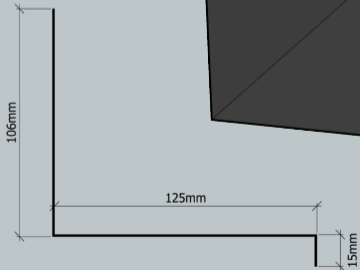

# Terrassebeslag 125

Monteres i overgangen mellom vegg og terrassebord. Beslaget festes bak bordkledning vegg og over det første terrassebordet nærmest vegg. Festes med spiker eller selvborende skrue.

Passer til terrassebord med bredde 120 mm.

Standard farge: Svart

Lengde: 2000 mm

Beregn 100 mm omlegg i skjøt

*For monteringsveiledning, scan QR-koden, eller se [www.verform.no](http://www.verform.no).*