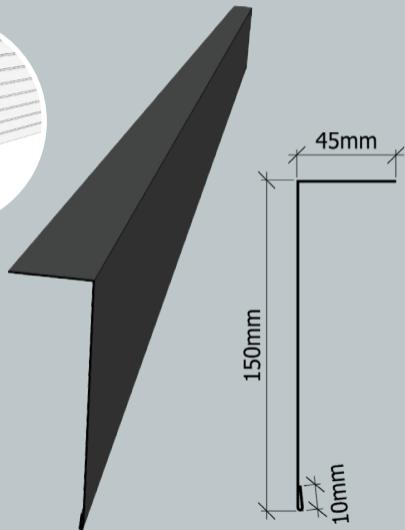

Dørbeslag

Beslaget fungerer som en sparkeplate/ beskyttelse under døren.

Standard farge: Svart og hvit

Lengde: 1250 mm

Beregn 100 mm omlegg i skjøt.

For mer informasjon, scan QR koden, eller se www.verform.no