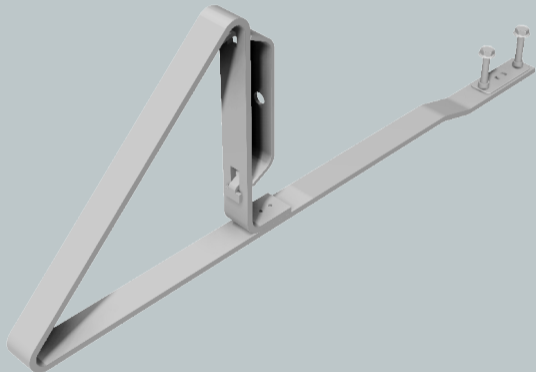

2-Rørs konsoll takstein

Konsollen monteres sammen med 2-Rørs gelender for å hindre snø og isras fra tak, som kan skade personer, gjenstander, underliggende bygningsdeler eller installasjoner. Konsollen inneholder det du trenger av skruer og klemme for å montere konsoll og gelender. Denne konsollen passer de fleste typer av betongstein, teglstein og skifer.