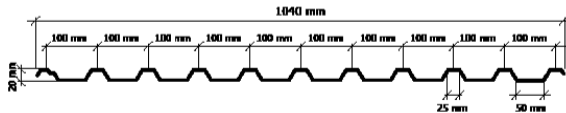

Verform Trapesplate

- Egner seg godt til både nybygg og rehabilitering
- Lagerlengder: 2500 - 3000 - 3500 - 4000 - 4500 mm
- For bestilling av lengder på eksakte mål: Ta kontakt med betjeningen.
- Dekkende bredde: 1000 mm | Total bredde: 1040 mm

Beregn 200 - 300 mm skjøt i lengderetning. **Husk å kjøpe tilbehør til Verform Trapesplate: Beslag - skruer - tettebånd - taksikring - takrennemateriell**

20 mm profilhøyde