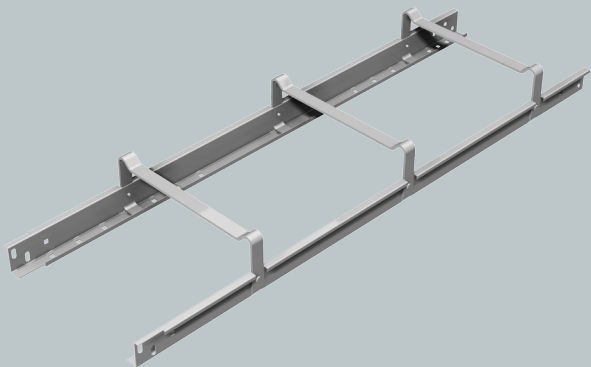

Takstige

Monteres fra raft og opp til pipe, for å gi feieren en forskriftsmessig adkomst på taket. Stigen kan benyttes med flere typer innfestingsskinner og passer derfor til bruk på trapesplater, shingel og torvtak. **Husk innfestingsskinne.**

Lengde: 1150 mm

Bredde: 300 mm

For mer informasjon, scan QR koden, eller se www.verform.no