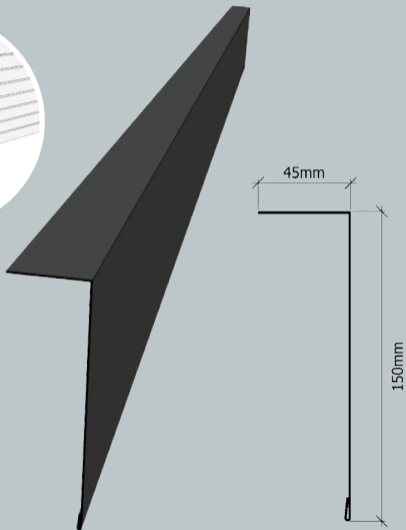

Beslag under dør

Beslaget fungerer som en sparkeplate/ beskyttelse under døren. Produseres i flere lengder og farger, og er tilpasset dørene som butikken lagerfører.

For mer informasjon, scan QR koden, eller se www.verform.no