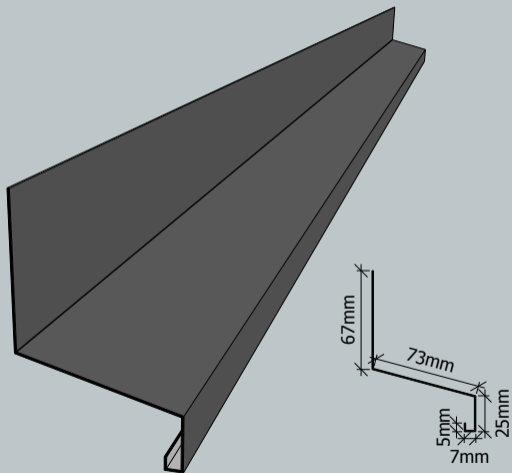

Beslag over vindu

Festes under veggens kledning og monteres over vannbrettet. Produseres i flere **lengder og farger**, og er tilpasset vannbrettet som butikken **lagerfører**. Skal beslaget monteres på et eksisterende vannbrett, må det tas mål av dette først, slik at du er sikker på at beslaget passer vannbrettet.