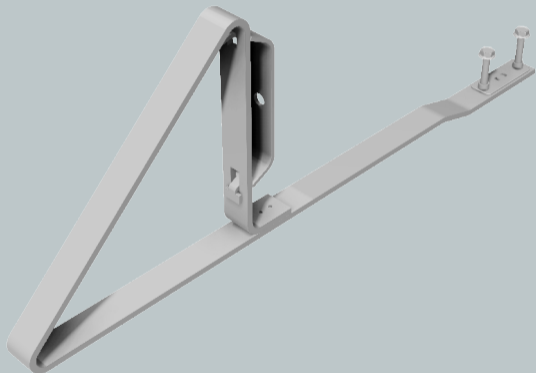

2-Rørs konsoll takstein

Konsollen monteres sammen med 2-Rørs gelender for å hindre snø og isras fra tak, som kan skade personer, gjenstander, underliggende bygningsdeler eller installasjoner. Konsollen inneholder det du trenger av skruer og klemme for å montere konsoll og gelender. Denne konsollen passer de fleste typer av betongstein, teglstein og skifer.